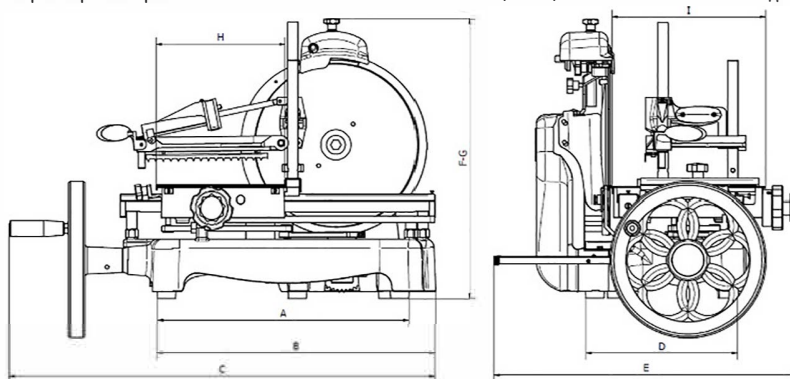

• Dimensioni

• Sizes

• Dimensões

• Abmessung

• Dimensiones

• Размеры

300/10H	
A	470
B	530
C	790
D	280
E	570
F	520
G	680
H	240
I	295

A Distanza piedini

F Altezza

Height
Hauteur
Höhe
Altura
высота

G Ingombro massimo in altezza

Max. height distance
Max. distance en hauteur
Totale Höhe
Distancia máxima en altura
макс. размер по высоте

H Lunghezza piatto

Table length
Longueur plateau
Plattenlänge
Longitud plato
длина тарелки

I Larghezza piatto

Table width
Largeur plateau
Plattenbreite
Largueza/Ancho
ширина тарелки

Modello Model Modèle Modell Modelo Модель	Lama Blade Lame Messer lama Нож	Corsa carrello Carriage movement Course chariot Schlitten Lauf Recorrido carro Движение тележки	Regolatore taglio Thickness adjuster Régulation coupe Schnittstärkerregler Regulador corte Регулировка резки	Capacità di taglio Cut's capacity Capacité de coupe Schneidefähigkeit Capacidad corte Размер резки	Peso netto Net weight Poids net Nettogewicht Peso neto Вес нетто
300/10	Ø mm 300	mm 255	mm 0-1.5	Ø mm 210 Ø mm 210 x 240	Kg. 44.5